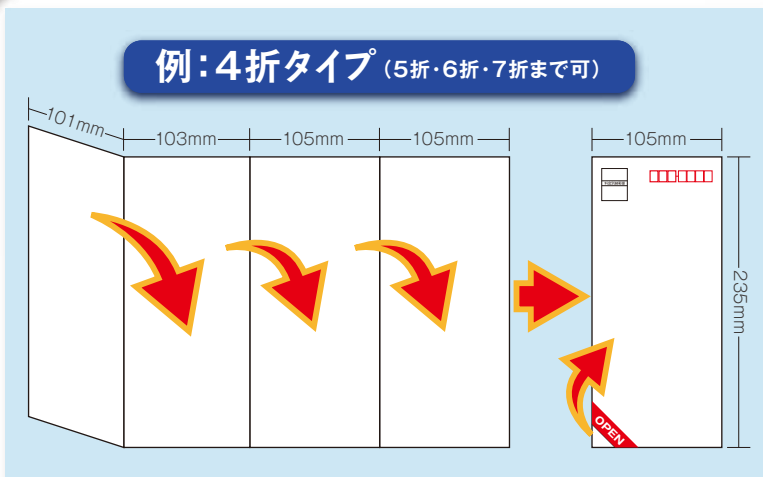

新商品

開封率 UP↑

パグンの情報量

めくってあける楽しさ!!

めく〜る DE ナール

封筒一体型DM
めく〜る DE メール
なら

- 封筒、封入が不要
  → 資源の削減、コスト削減
- のりで圧着 → 可燃処理できます

エコロジー (自然環境に優しい)

**すべて
お任せください!**

- デザインワーク
- 印刷・加工
- 宛名印字

ISO27001 (情報セキュリティマネジメントシステム) を取得していますので、ご安心してお任せください

- メール便発送 または 郵便投函